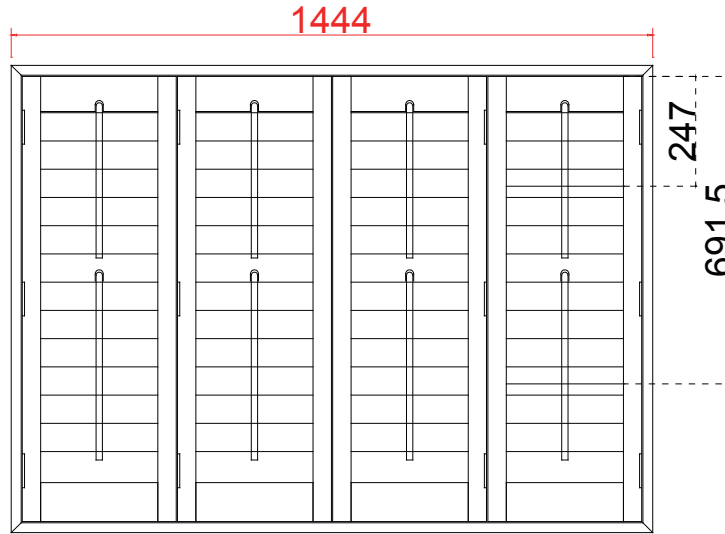

 Batten: 18*3*1462 1 Pcs
 18*3*1453 1 Pcs
 003 Slaked Lime

Deep Plain L Frame 60mm

NOTES:

Shutter Color: 003 Slaked Lime

Hinges Color: White

Qty (数量): 1

Material (材质): New York Real Wood (松木)

Configuration (窗扇结构): L-DL-DR-DR, IN, 4side, Astrigal Stile 41.3mm, Deep Plain L Frame 60mm

Tilt rod type (拉杆类型): Centre Tilt rod

Louvre Quantity (叶片数量): 52

Louvre Size (叶片尺寸): 258.7mm

Rail Size (上下板尺寸): 310.2mm

Order No (订单号): ABC 47255 BRAIDWOOD

Item (序号): 1

Room (房间号): SON

Louvre Size (叶片类型): 76mm

Tilt rod type (拉杆类型): Centre Tilt rod

Louvre Quantity (叶片数量): 52

Louvre Size (叶片尺寸): 262.2mm

Rail Size (上下板尺寸): 313.7mm

Order No (订单号): ABC 47255 BRAIDWOOD

Item (序号): 2

Room (房间号): SPARE

Louvre Size (叶片类型): 76mm

Deep Plain L Frame 60mm

76mm