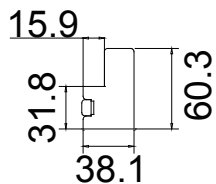

 Batten: 18*3*1462 1 Pcs
 18*3*1453 1 Pcs
 003 Slaked Lime

Deep Plain L Frame 60mm

NOTES:

Shutter Color: 003 Slaked Lime

Hinges Color: White

Qty (数量): 1

Material (材质): New York Real Wood (松木)

Configuration (窗扇结构): L-DL-DR-DR, IN, 4side, Astrigal Stile 41.3mm, Deep Plain L Frame 60mm

Tilt rod type (拉杆类型): Centre Tilt rod

Louvre Quantity (叶片数量): 52

Louvre Size (叶片尺寸): 258.7mm

Rail Size (上下板尺寸): 310.2mm

Order No (订单号): ABC 47255 BRAIDWOOD

Item (序号): 1

Room (房间号): SON

Louvre Size (叶片类型): 76mm

Tilt rod type (拉杆类型): Centre Tilt rod

Louvre Quantity (叶片数量): 52

Louvre Size (叶片尺寸): 262.2mm

Rail Size (上下板尺寸): 313.7mm

Order No (订单号): ABC 47255 BRAIDWOOD

Item (序号): 2

Room (房间号): SPARE

Louvre Size (叶片类型): 76mm

Deep Plain L Frame 60mm

76mm