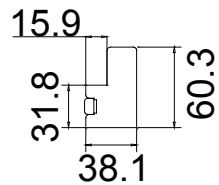

Tilt rod type (拉杆类型): Centre Tilt rod

Louvre Quantity (叶片数量): 52

Louvre Size (叶片尺寸): 258.7mm

Rail Size (上下板尺寸): 310.2mm

Order No (订单号): ABC 47255 BRAIDWOOD

Item (序号): 1

Room (房间号): SON

Louvre Size (叶片类型): 76mm

Tilt rod type (拉杆类型): Centre Tilt rod

Louvre Quantity (叶片数量): 52

Louvre Size (叶片尺寸): 262.2mm

Rail Size (上下板尺寸): 313.7mm

Order No (订单号): ABC 47255 BRAIDWOOD

Item (序号): 2

Room (房间号): SPARE

Louvre Size (叶片类型): 76mm

Deep Plain L Frame 60mm

76mm