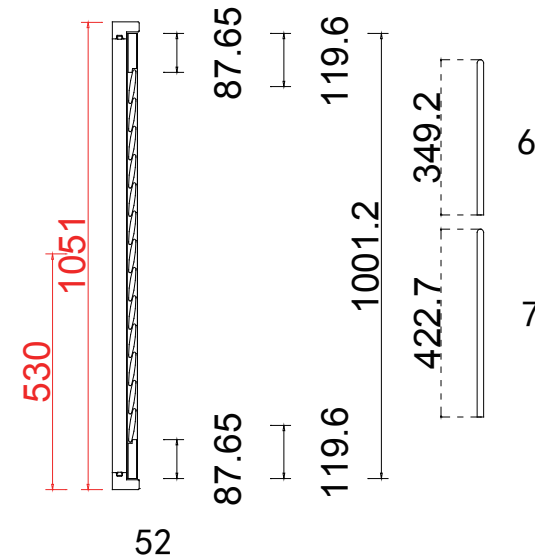

 Batten: 18*3*1462 1 Pcs
 18*3*1453 1 Pcs
 003 Slaked Lime

Deep Plain L Frame 60mm

NOTES:

Shutter Color: 003 Slaked Lime

Hinges Color: White

Qty (数量): 1

Material (材质): New York Real Wood (松木)

Configuration (窗扇结构): L-DL-DR-DR, IN, 4side, Astrigal Stile 41.3mm, Deep Plain L Frame 60mm

Tilt rod type (拉杆类型): Centre Tilt rod

Louvre Quantity (叶片数量): 52

Louvre Size (叶片尺寸): 258.7mm

Rail Size (上下板尺寸): 310.2mm

Order No (订单号): ABC 47255 BRAIDWOOD

Item (序号): 1

Room (房间号): SON

Louvre Size (叶片类型): 76mm

Tilt rod type (拉杆类型): Centre Tilt rod

Louvre Quantity (叶片数量): 52

Louvre Size (叶片尺寸): 262.2mm

Rail Size (上下板尺寸): 313.7mm

Order No (订单号): ABC 47255 BRAIDWOOD

Item (序号): 2

Room (房间号): SPARE

Louvre Size (叶片类型): 76mm

Deep Plain L Frame 60mm

76mm