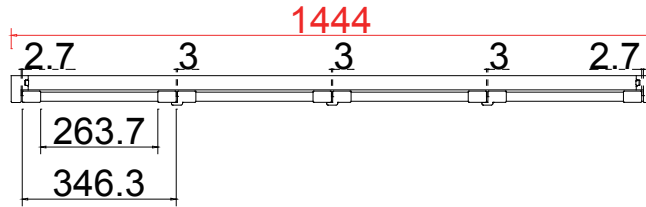

 Batten: 18*3*1462 1 Pcs
 18*3*1453 1 Pcs
 003 Slaked Lime

Deep Plain L Frame 60mm

NOTES:

Shutter Color: 003 Slaked Lime

Hinges Color: White

Qty (数量): 1

Material (材质): New York Real Wood (松木)

Configuration (窗扇结构): L-DL-DR-DR, IN, 4side, Astrigal Stile 41.3mm, Deep Plain L Frame 60mm

Tilt rod type (拉杆类型): Centre Tilt rod

Louvre Quantity (叶片数量): 52

Louvre Size (叶片尺寸): 258.7mm

Rail Size (上下板尺寸): 310.2mm

Order No (订单号): ABC 47255 BRAIDWOOD

Item (序号): 1

Room (房间号): SON

Louvre Size (叶片类型): 76mm

Tilt rod type (拉杆类型): Centre Tilt rod

Louvre Quantity (叶片数量): 52

Louvre Size (叶片尺寸): 262.2mm

Rail Size (上下板尺寸): 313.7mm

Order No (订单号): ABC 47255 BRAIDWOOD

Item (序号): 2

Room (房间号): SPARE

Louvre Size (叶片类型): 76mm

Deep Plain L Frame 60mm

76mm