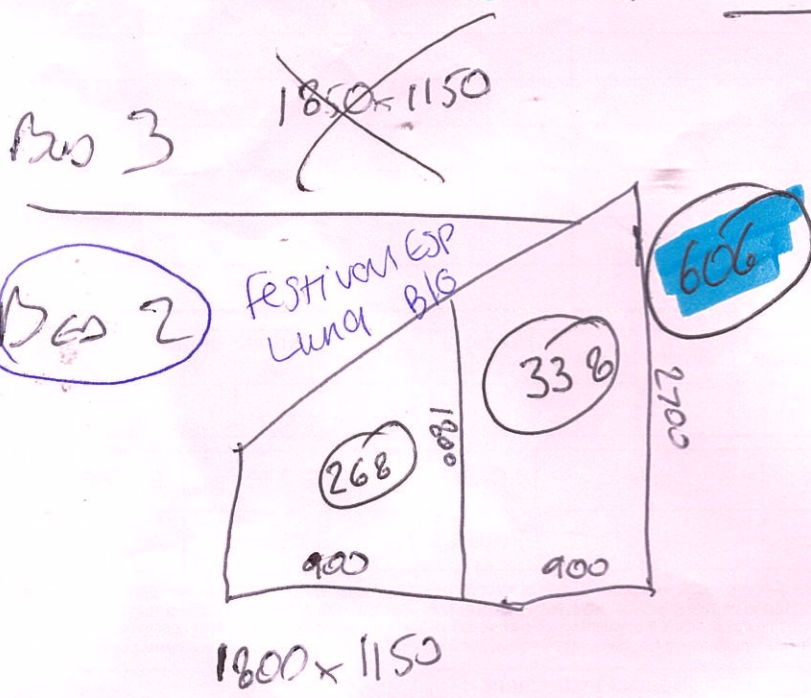

Utility 872 ⁴⁴ ^{low}
1773 ^m
~~Swan Room 575 x 1150~~
(H1) 181 1775 x 1110 ^m
236 1460
287 1690
287 1690 x 2400
238 1460
319 1985
319 1985

(1700)
BAN ~~575 x 1150~~
PLAN ~~1775 x 1120~~
Large ~~900 x 1790~~ 2400
1790
~~2600 x 1750~~
(Door) 640 x 1945 ⁴⁴ ^{p/low}
258

SWT
9326
price for
shutter +
7326 (B)
matt white
venetian