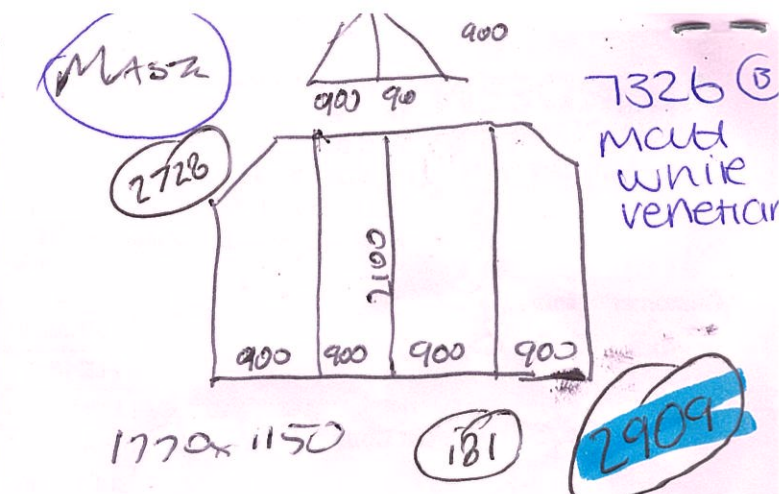

Utility 872 ⁴⁴ ^{low}
1773 ^m
~~Swan Room 575 x 1150~~
(H1) 181 1775 x 1110 ^m
236 1460
287 1690
287 1690 x 2400
238 1460
319 1985
319 1985

(1700)
BAN ~~575 x 1150~~
PLAN ~~1775 x 1120~~
Large ~~900 x 1790~~ 2400
1790
~~2600 x 1750~~
(Door) 640 x 1945 ⁴⁴ ^{p/low}
258

SWT
9326
price for
shutter +
7326 (B)
matt white
venetian