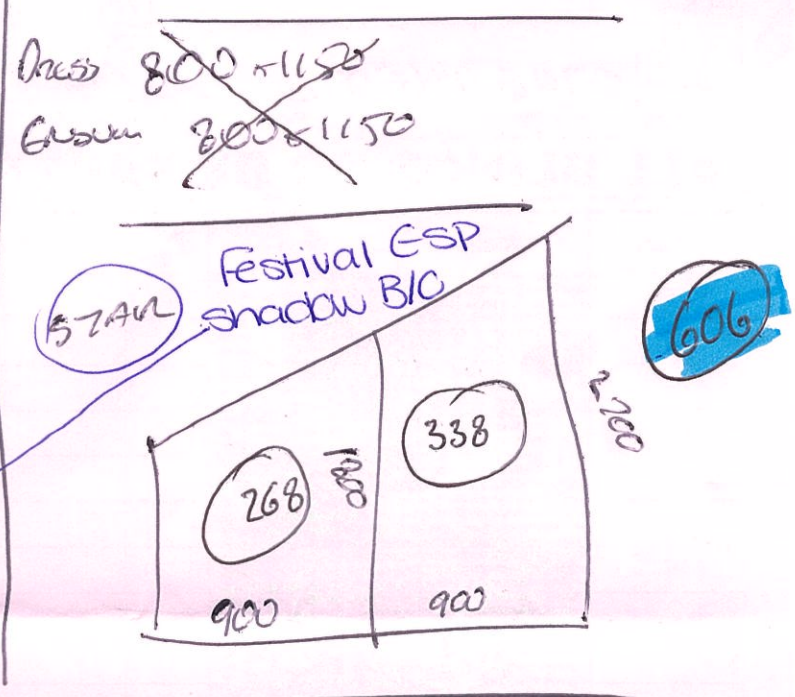

Utility 872 ⁴⁴ ^{low}
1773 ^m
~~Swan Room 575 x 1150~~
(H1) 181 1775 x 1110 ^m
236 1460
287 1690
287 1690 x 2400
238 1460
319 1985
319 1985

(1700)
BAN ~~575 x 1150~~
PLAN ~~1775 x 1120~~
Large ~~900 x 1790~~ 2400
1790
~~2600 x 1750~~
(Door) 640 x 1945 ⁴⁴ ^{p/low}
258

SWT
9326
price for
shutter +
7326 (B)
matt white
venetian