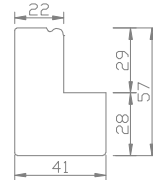

# WOOD FRAME OPTIONS

**Large Z Classic (Z-50)**

**Z-Fine Frame (Z45)**

**Deco Z-Frame (Z-60/66)**

**DEEP BULLNOSE Z FRAME**

**97mm Bead L-Frame**

**87mm Bead L-Frame**

**67mm Bead L-Frame**

**57mm Bead L-Frame**

**VELUX FRAME**

**57mm S/F L-Frame**

**67mm S/F L-Frame**

**87mm S/F L-Frame**

**97mm S/F L-Frame**

**Deco L-Frame**

**57mm F/F L-Frame**

**67mm F/F L-Frame**

**87mm F/F L-Frame**

**97mm F/F L-Frame**

**47mm Plain L-Frame**

**57mm Plain L-Frame**

**67mm Plain L-Frame**

**87mm Plain L-Frame**

**97mm Plain L-Frame**