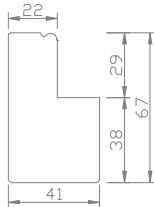

# WOOD FRAME OPTIONS

**Large Z Classic (Z-50)**

**Z-Fine Frame (Z45)**

**Deco Z-Frame (Z-60/66)**

**DEEP BULLNOSE Z FRAME**

**97mm Bead L-Frame**

**87mm Bead L-Frame**

**67mm Bead L-Frame**

**57mm Bead L-Frame**

**VELUX FRAME**

**57mm S/F L-Frame**

**67mm S/F L-Frame**

**87mm S/F L-Frame**

**97mm S/F L-Frame**

**Deco L-Frame**

**57mm F/F L-Frame**

**67mm F/F L-Frame**

**87mm F/F L-Frame**

**97mm F/F L-Frame**

**47mm Plain L-Frame**

**57mm Plain L-Frame**

**67mm Plain L-Frame**

**87mm Plain L-Frame**

**97mm Plain L-Frame**