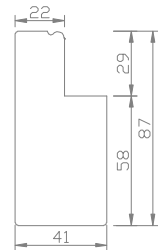

# WOOD FRAME OPTIONS

**Large Z Classic (Z-50)**

**Z-Fine Frame (Z45)**

**Deco Z-Frame (Z-60/66)**

**DEEP BULLNOSE Z FRAME**

**97mm Bead L-Frame**

**87mm Bead L-Frame**

**67mm Bead L-Frame**

**57mm Bead L-Frame**

**VELUX FRAME**

**57mm S/F L-Frame**

**67mm S/F L-Frame**

**87mm S/F L-Frame**

**97mm S/F L-Frame**

**Deco L-Frame**

**57mm F/F L-Frame**

**67mm F/F L-Frame**

**87mm F/F L-Frame**

**97mm F/F L-Frame**

**47mm Plain L-Frame**

**57mm Plain L-Frame**

**67mm Plain L-Frame**

**87mm Plain L-Frame**

**97mm Plain L-Frame**