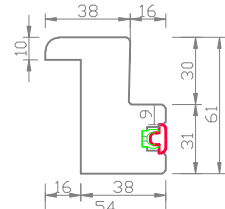

# WOOD FRAME OPTIONS

**Large Z Classic (Z-50)**

**Z-Fine Frame (Z45)**

**Deco Z-Frame (Z-60/66)**

**DEEP BULLNOSE Z FRAME**

**97mm Bead L-Frame**

**87mm Bead L-Frame**

**67mm Bead L-Frame**

**57mm Bead L-Frame**

**VELUX FRAME**

**57mm S/F L-Frame**

**67mm S/F L-Frame**

**87mm S/F L-Frame**

**97mm S/F L-Frame**

**Deco L-Frame**

**57mm F/F L-Frame**

**67mm F/F L-Frame**

**87mm F/F L-Frame**

**97mm F/F L-Frame**

**47mm Plain L-Frame**

**57mm Plain L-Frame**

**67mm Plain L-Frame**

**87mm Plain L-Frame**

**97mm Plain L-Frame**