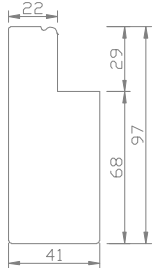

# WOOD FRAME OPTIONS

**Large Z Classic (Z-50)**

**Z-Fine Frame (Z45)**

**Deco Z-Frame (Z-60/66)**

**DEEP BULLNOSE Z FRAME**

**97mm Bead L-Frame**

**87mm Bead L-Frame**

**67mm Bead L-Frame**

**57mm Bead L-Frame**

**VELUX FRAME**

**57mm S/F L-Frame**

**67mm S/F L-Frame**

**87mm S/F L-Frame**

**97mm S/F L-Frame**

**Deco L-Frame**

**57mm F/F L-Frame**

**67mm F/F L-Frame**

**87mm F/F L-Frame**

**97mm F/F L-Frame**

**47mm Plain L-Frame**

**57mm Plain L-Frame**

**67mm Plain L-Frame**

**87mm Plain L-Frame**

**97mm Plain L-Frame**