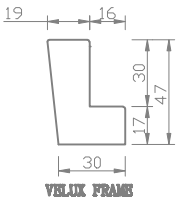

# WOOD FRAME OPTIONS

**Large Z Classic (Z-50)**

**Z-Fine Frame (Z45)**

**Deco Z-Frame (Z-60/66)**

**DEEP BULLNOSE Z FRAME**

**97mm Bead L-Frame**

**87mm Bead L-Frame**

**67mm Bead L-Frame**

**57mm Bead L-Frame**

**VELUX FRAME**

**57mm S/F L-Frame**

**67mm S/F L-Frame**

**87mm S/F L-Frame**

**97mm S/F L-Frame**

**Deco L-Frame**

**57mm F/F L-Frame**

**67mm F/F L-Frame**

**87mm F/F L-Frame**

**97mm F/F L-Frame**

**47mm Plain L-Frame**

**57mm Plain L-Frame**

**67mm Plain L-Frame**

**87mm Plain L-Frame**

**97mm Plain L-Frame**