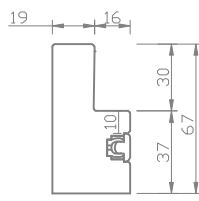

# WOOD FRAME OPTIONS

**Large Z Classic (Z-50)**

**Z-Fine Frame (Z45)**

**Deco Z-Frame (Z-60/66)**

**DEEP BULLNOSE Z FRAME**

**97mm Bead L-Frame**

**87mm Bead L-Frame**

**67mm Bead L-Frame**

**57mm Bead L-Frame**

**VELUX FRAME**

**57mm S/F L-Frame**

**67mm S/F L-Frame**

**87mm S/F L-Frame**

**97mm S/F L-Frame**

**Deco L-Frame**

**57mm F/F L-Frame**

**67mm F/F L-Frame**

**87mm F/F L-Frame**

**97mm F/F L-Frame**

**47mm Plain L-Frame**

**57mm Plain L-Frame**

**67mm Plain L-Frame**

**87mm Plain L-Frame**

**97mm Plain L-Frame**