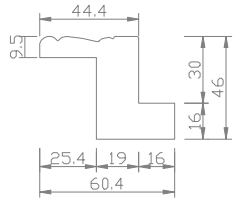

# WOOD FRAME OPTIONS

**Large Z Classic (Z-50)**

**Z-Fine Frame (Z45)**

**Deco Z-Frame (Z-60/66)**

**DEEP BULLNOSE Z FRAME**

**97mm Bead L-Frame**

**87mm Bead L-Frame**

**67mm Bead L-Frame**

**57mm Bead L-Frame**

**VELUX FRAME**

**57mm S/F L-Frame**

**67mm S/F L-Frame**

**87mm S/F L-Frame**

**97mm S/F L-Frame**

**Deco L-Frame**

**57mm F/F L-Frame**

**67mm F/F L-Frame**

**87mm F/F L-Frame**

**97mm F/F L-Frame**

**47mm Plain L-Frame**

**57mm Plain L-Frame**

**67mm Plain L-Frame**

**87mm Plain L-Frame**

**97mm Plain L-Frame**