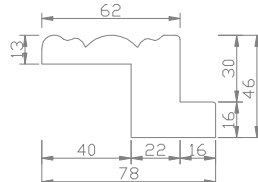

# WOOD FRAME OPTIONS

**Large Z Classic (Z-50)**

**Z-Fine Frame (Z45)**

**Deco Z-Frame (Z-60/66)**

**DEEP BULLNOSE Z FRAME**

**97mm Bead L-Frame**

**87mm Bead L-Frame**

**67mm Bead L-Frame**

**57mm Bead L-Frame**

**VELUX FRAME**

**57mm S/F L-Frame**

**67mm S/F L-Frame**

**87mm S/F L-Frame**

**97mm S/F L-Frame**

**Deco L-Frame**

**57mm F/F L-Frame**

**67mm F/F L-Frame**

**87mm F/F L-Frame**

**97mm F/F L-Frame**

**47mm Plain L-Frame**

**57mm Plain L-Frame**

**67mm Plain L-Frame**

**87mm Plain L-Frame**

**97mm Plain L-Frame**