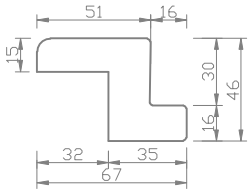

# WOOD FRAME OPTIONS

**Large Z Classic (Z-50)**

**Z-Fine Frame (Z45)**

**Deco Z-Frame (Z-60/66)**

**DEEP BULLNOSE Z FRAME**

**97mm Bead L-Frame**

**87mm Bead L-Frame**

**67mm Bead L-Frame**

**57mm Bead L-Frame**

**VELUX FRAME**

**57mm S/F L-Frame**

**67mm S/F L-Frame**

**87mm S/F L-Frame**

**97mm S/F L-Frame**

**Deco L-Frame**

**57mm F/F L-Frame**

**67mm F/F L-Frame**

**87mm F/F L-Frame**

**97mm F/F L-Frame**

**47mm Plain L-Frame**

**57mm Plain L-Frame**

**67mm Plain L-Frame**

**87mm Plain L-Frame**

**97mm Plain L-Frame**