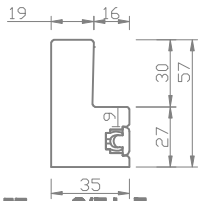

# WOOD FRAME OPTIONS

**Large Z Classic (Z-50)**

**Z-Fine Frame (Z45)**

**Deco Z-Frame (Z-60/66)**

**DEEP BULLNOSE Z FRAME**

**97mm Bead L-Frame**

**87mm Bead L-Frame**

**67mm Bead L-Frame**

**57mm Bead L-Frame**

**VELUX FRAME**

**57mm S/F L-Frame**

**67mm S/F L-Frame**

**87mm S/F L-Frame**

**97mm S/F L-Frame**

**Deco L-Frame**

**57mm F/F L-Frame**

**67mm F/F L-Frame**

**87mm F/F L-Frame**

**97mm F/F L-Frame**

**47mm Plain L-Frame**

**57mm Plain L-Frame**

**67mm Plain L-Frame**

**87mm Plain L-Frame**

**97mm Plain L-Frame**