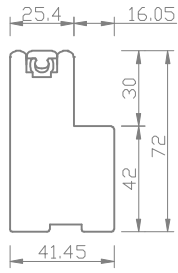

PVC FRAME OPTIONS

Pv Deco L-Frame

Pv Vintage L Frame 72mm

V L Frame

Plain Z Trim

Std Trim(Colonial)

Fancy Z Trim

BullNose Z-Frame(Z38)

Pv 57mm Plain L-Frame

Pv 67mm Plain L-Frame

Pv 87mm Plain L-Frame

Pv 97mm Plain L-Frame