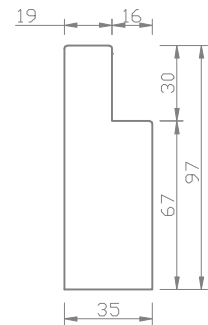

PVC FRAME OPTIONS

Pv Deco L-Frame

Pv Vintage L Frame 72mm

V L Frame

Plain Z Trim

Std Trim(Colonial)

Fancy Z Trim

BullNose Z-Frame(Z38)

Pv 57mm Plain L-Frame

Pv 67mm Plain L-Frame

Pv 87mm Plain L-Frame

Pv 97mm Plain L-Frame