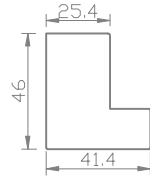

PVC FRAME OPTIONS

Pv Deco L-Frame

Pv Vintage L Frame 72mm

V L Frame

Plain Z Trim

Std Trim(Colonial)

Fancy Z Trim

BullNose Z-Frame(Z38)

Pv 57mm Plain L-Frame

Pv 67mm Plain L-Frame

Pv 87mm Plain L-Frame

Pv 97mm Plain L-Frame