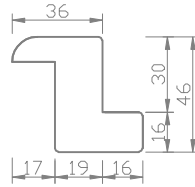

PVC FRAME OPTIONS

Pv Deco L-Frame

Pv Vintage L Frame 72mm

V L Frame

Plain Z Trim

Std Trim(Colonial)

Fancy Z Trim

BullNose Z-Frame(Z38)

Pv 57mm Plain L-Frame

Pv 67mm Plain L-Frame

Pv 87mm Plain L-Frame

Pv 97mm Plain L-Frame