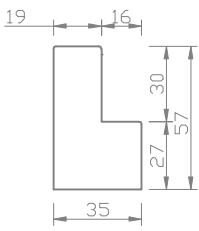

PVC FRAME OPTIONS

Pv Deco L-Frame

Pv Vintage L Frame 72mm

V L Frame

Plain Z Trim

Std Trim(Colonial)

Fancy Z Trim

BullNose Z-Frame(Z38)

Pv 57mm Plain L-Frame

Pv 67mm Plain L-Frame

Pv 87mm Plain L-Frame

Pv 97mm Plain L-Frame