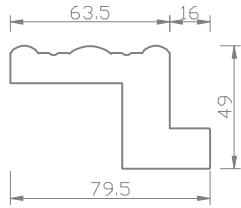

PVC FRAME OPTIONS

Pv Deco L-Frame

Pv Vintage L Frame 72mm

V L Frame

Plain Z Trim

Std Trim(Colonial)

Fancy Z Trim

BullNose Z-Frame(Z38)

Pv 57mm Plain L-Frame

Pv 67mm Plain L-Frame

Pv 87mm Plain L-Frame

Pv 97mm Plain L-Frame