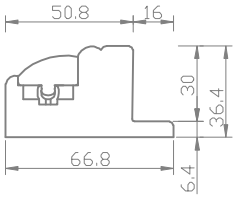

PVC FRAME OPTIONS

Pv Deco L-Frame

Pv Vintage L Frame 72mm

V L Frame

Plain Z Trim

Std Trim(Colonial)

Fancy Z Trim

BullNose Z-Frame(Z38)

Pv 57mm Plain L-Frame

Pv 67mm Plain L-Frame

Pv 87mm Plain L-Frame

Pv 97mm Plain L-Frame