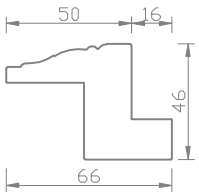

PVC FRAME OPTIONS

Pv Deco L-Frame

Pv Vintage L Frame 72mm

V L Frame

Plain Z Trim

Std Trim(Colonial)

Fancy Z Trim

BullNose Z-Frame(Z38)

Pv 57mm Plain L-Frame

Pv 67mm Plain L-Frame

Pv 87mm Plain L-Frame

Pv 97mm Plain L-Frame