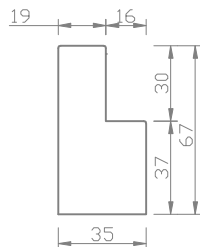

PVC FRAME OPTIONS

Pv Deco L-Frame

Pv Vintage L Frame 72mm

V L Frame

Plain Z Trim

Std Trim(Colonial)

Fancy Z Trim

BullNose Z-Frame(Z38)

Pv 57mm Plain L-Frame

Pv 67mm Plain L-Frame

Pv 87mm Plain L-Frame

Pv 97mm Plain L-Frame