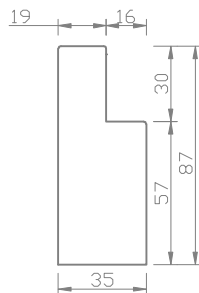

PVC FRAME OPTIONS

Pv Deco L-Frame

Pv Vintage L Frame 72mm

V L Frame

Plain Z Trim

Std Trim(Colonial)

Fancy Z Trim

BullNose Z-Frame(Z38)

Pv 57mm Plain L-Frame

Pv 67mm Plain L-Frame

Pv 87mm Plain L-Frame

Pv 97mm Plain L-Frame