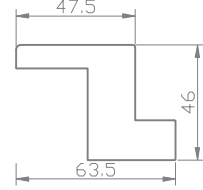

PVC FRAME OPTIONS

Pv Deco L-Frame

Pv Vintage L Frame 72mm

V L Frame

Plain Z Trim

Std Trim(Colonial)

Fancy Z Trim

BullNose Z-Frame(Z38)

Pv 57mm Plain L-Frame

Pv 67mm Plain L-Frame

Pv 87mm Plain L-Frame

Pv 97mm Plain L-Frame